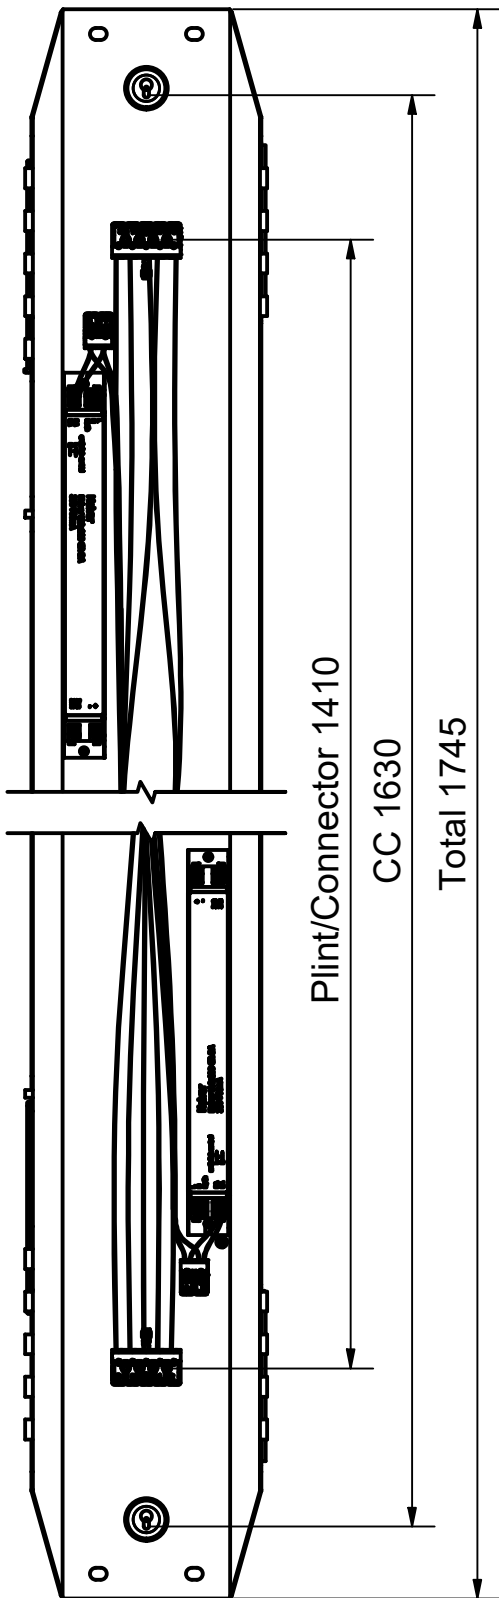

# TRYGGVE SPORT HO

Anvisning 1465 v4

Denna produkt innehåller en ljuskälla med energieffektivitetsklass:

CE    IP23